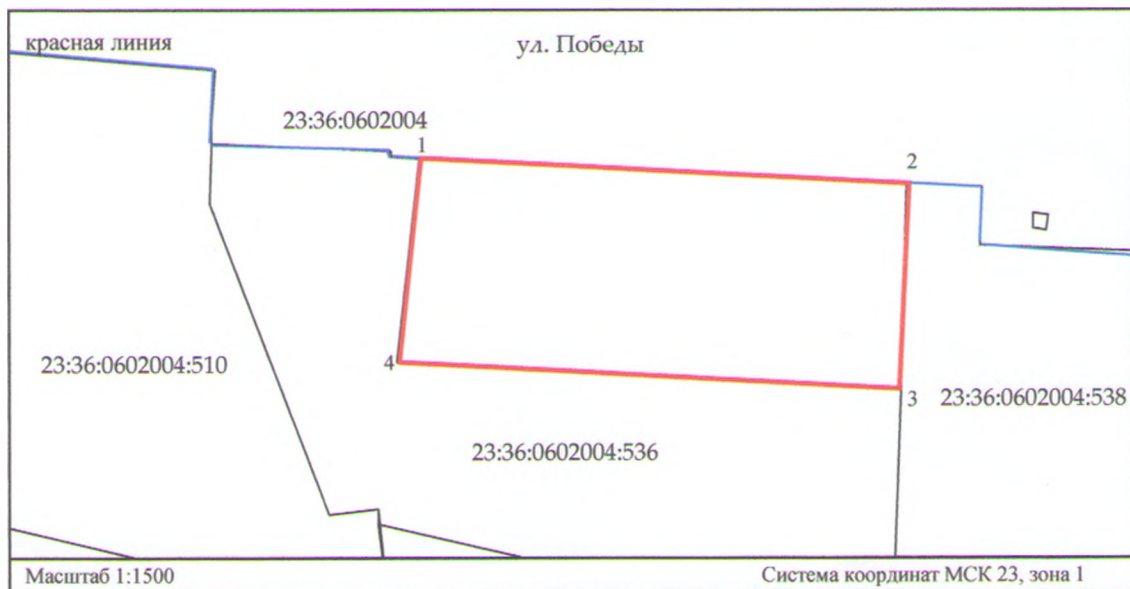

# ПРИЛОЖЕНИЕ

## УТВЕРЖДЕНА

постановлением администрации  
Щербиновского сельского поселения  
Щербиновского района  
от \_\_\_\_\_ № \_\_\_\_\_

Схема расположения земельного участка или земельных участков на  
кадастровом плане территории

Условный номер земельного участка		
Площадь земельного участка 4477 кв.м.		
Обозначение характерных точек	Координаты, м	
	X	Y
1	2	3
1	655654	1339859
2	655648	1339961
3	655605	1339960
4	655611	1339854

### УСЛОВНЫЕ ОБОЗНАЧЕНИЯ:

- граница учтенного земельного участка
- красная линия
- граница образуемого земельного участка
- 23:36:0602004 – номер кадастрового квартала
- n1 - характерная точка границы достаточной точности